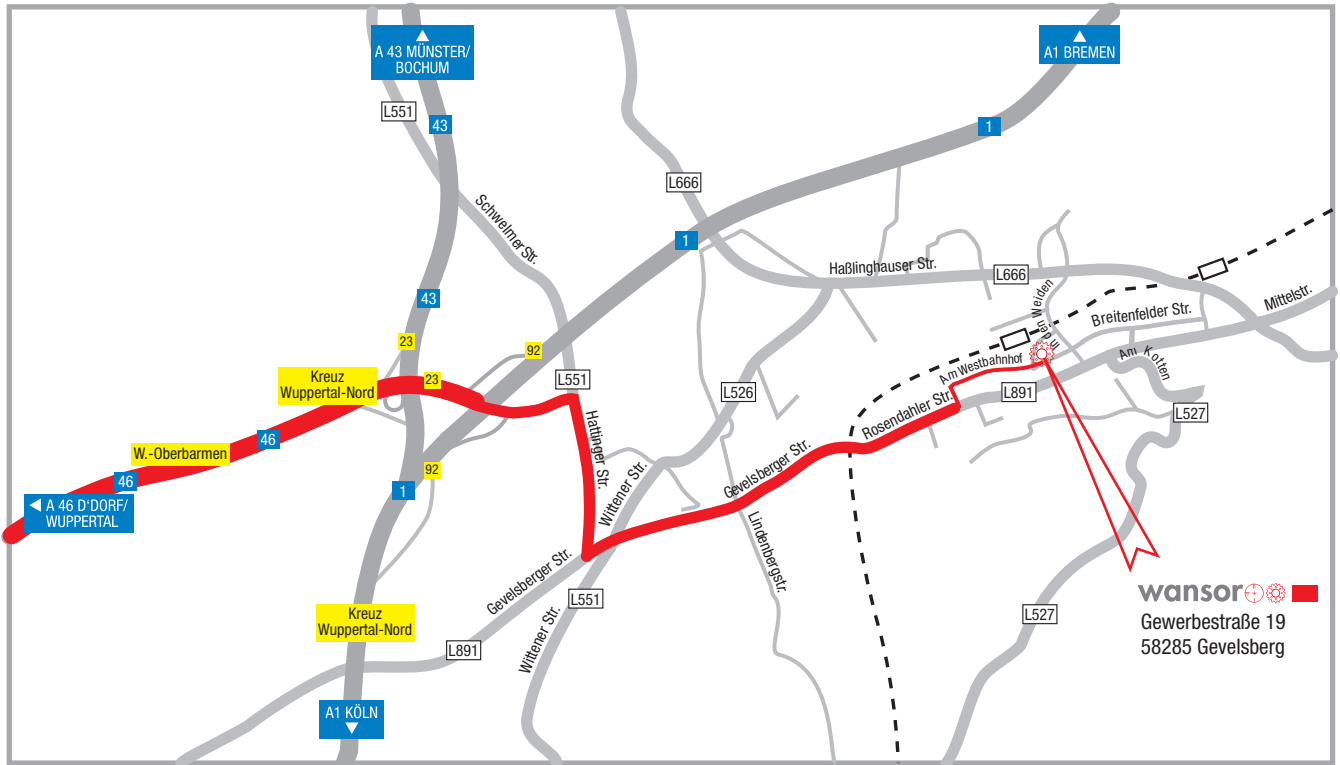

Anfahrtsplan A 46 Düsseldorf/Wuppertal

Aus Düsseldorf/Wuppertal kommend

auf der A 46 bis zum Ende.

An der T-Kreuzung rechts, Richtung Schwelm.

Nach 600 m an der Ampelkreuzung links abbiegen.

Nach weiteren 2 km liegt links das

Gewerbegebiet West.

Hier am Möbelhaus „Wohnwelt“ links hinunter

bis zur T-Kreuzung, dann rechts in die

Gewerbestraße bis Nr. 19.

Gebäude hellgrau mit blauem Streifen.