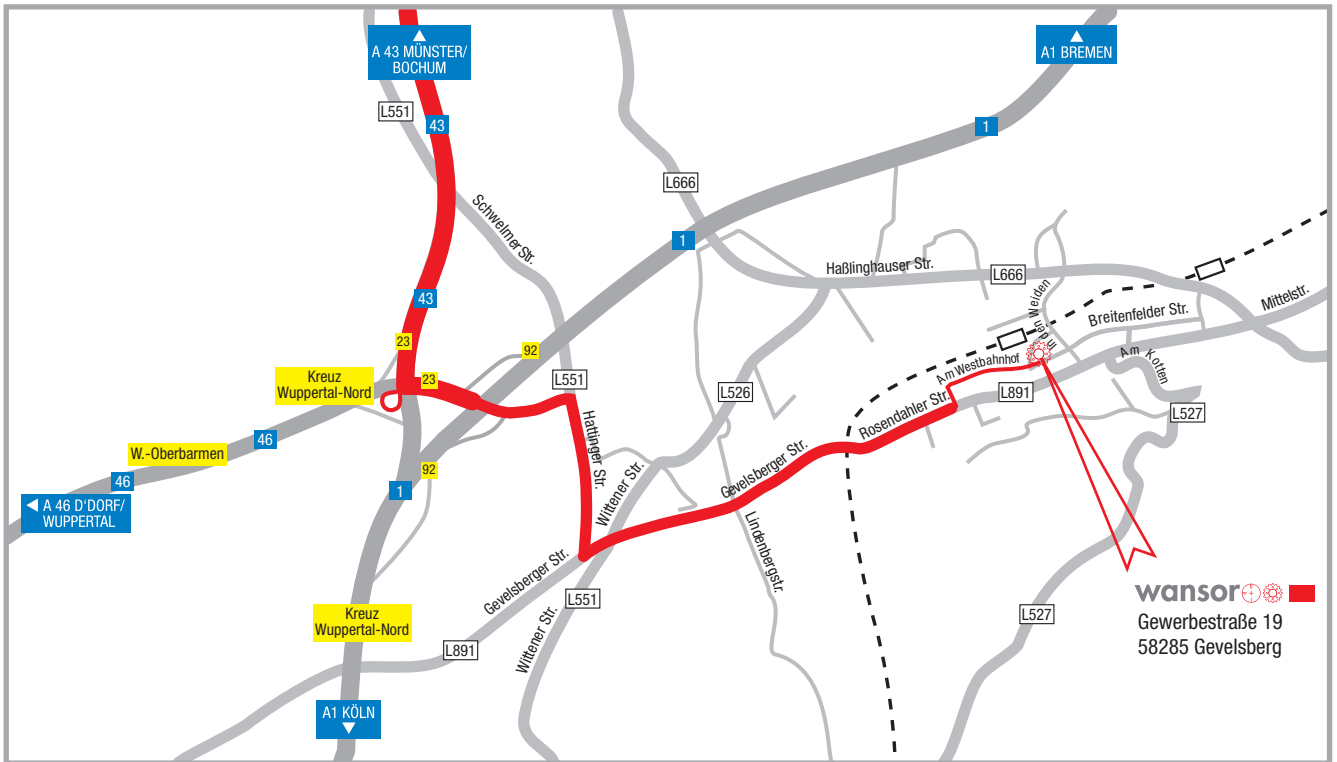

Anfahrtsplan A 43 Münster/Bochum

Aus Münster/Bochum kommend

auf der A 43 bis zum Kreuz Wuppertal-Nord,
Abfahrt Bremen.

Am Ende der Ausfahrt links einordnen,
auf dem Ausläufer der A 46 links einordnen
und nach 600 m an der T-Kreuzung rechts,
Richtung Schwelm.

Nach 600 m an der Ampelkreuzung links
abbiegen.

Nach weiteren 2 km liegt links das
Gewerbegebiet West.

Hier am Möbelhaus „Wohnwelt“ links hinunter
bis zur T-Kreuzung, dann rechts in die
Gewerbestraße bis Nr. 19.

Gebäude hellgrau mit blauem Streifen.